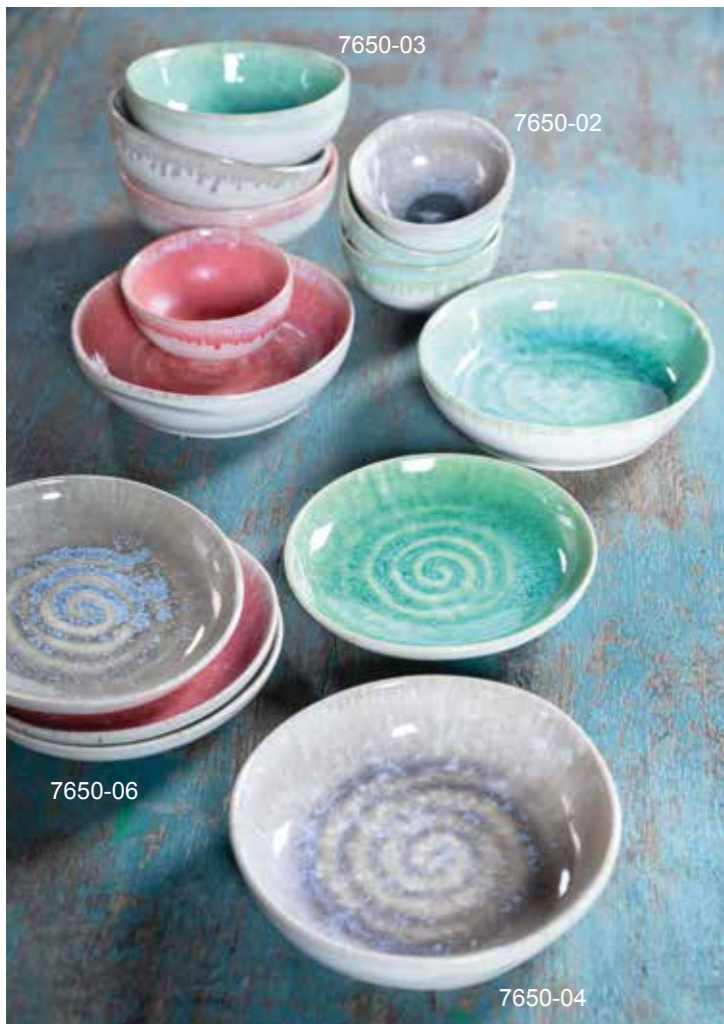

7250-07 Krug Ø16x11,5xh15cm

7250-08 Krug Ø21x14,5xh20cm

Soßentasse, steingrau | 2 Größen

7250-04 Soßentasse Ø12xh5cm

7250-05 Soßentasse Ø13xh6cm

7250-01, -02, -03

7250-07, -08

7250-04, -05