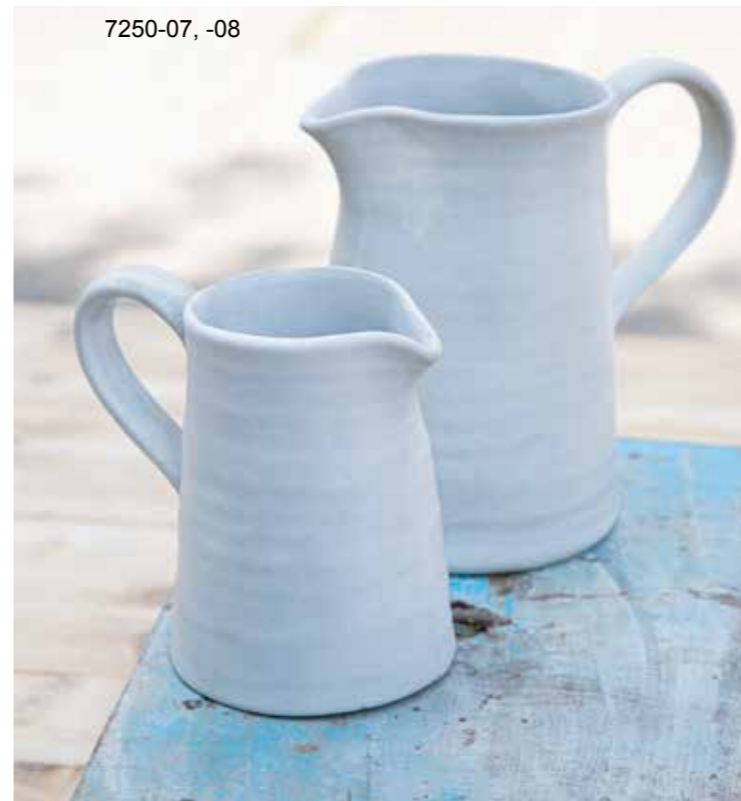

7250-07 Krug Ø16x11,5xh15cm

7250-08 Krug Ø21x14,5xh20cm

Soßentasse, steingrau | 2 Größen

7250-04 Soßentasse Ø12xh5cm

7250-05 Soßentasse Ø13xh6cm

7250-01, -02, -03

7250-07, -08

7250-04, -05