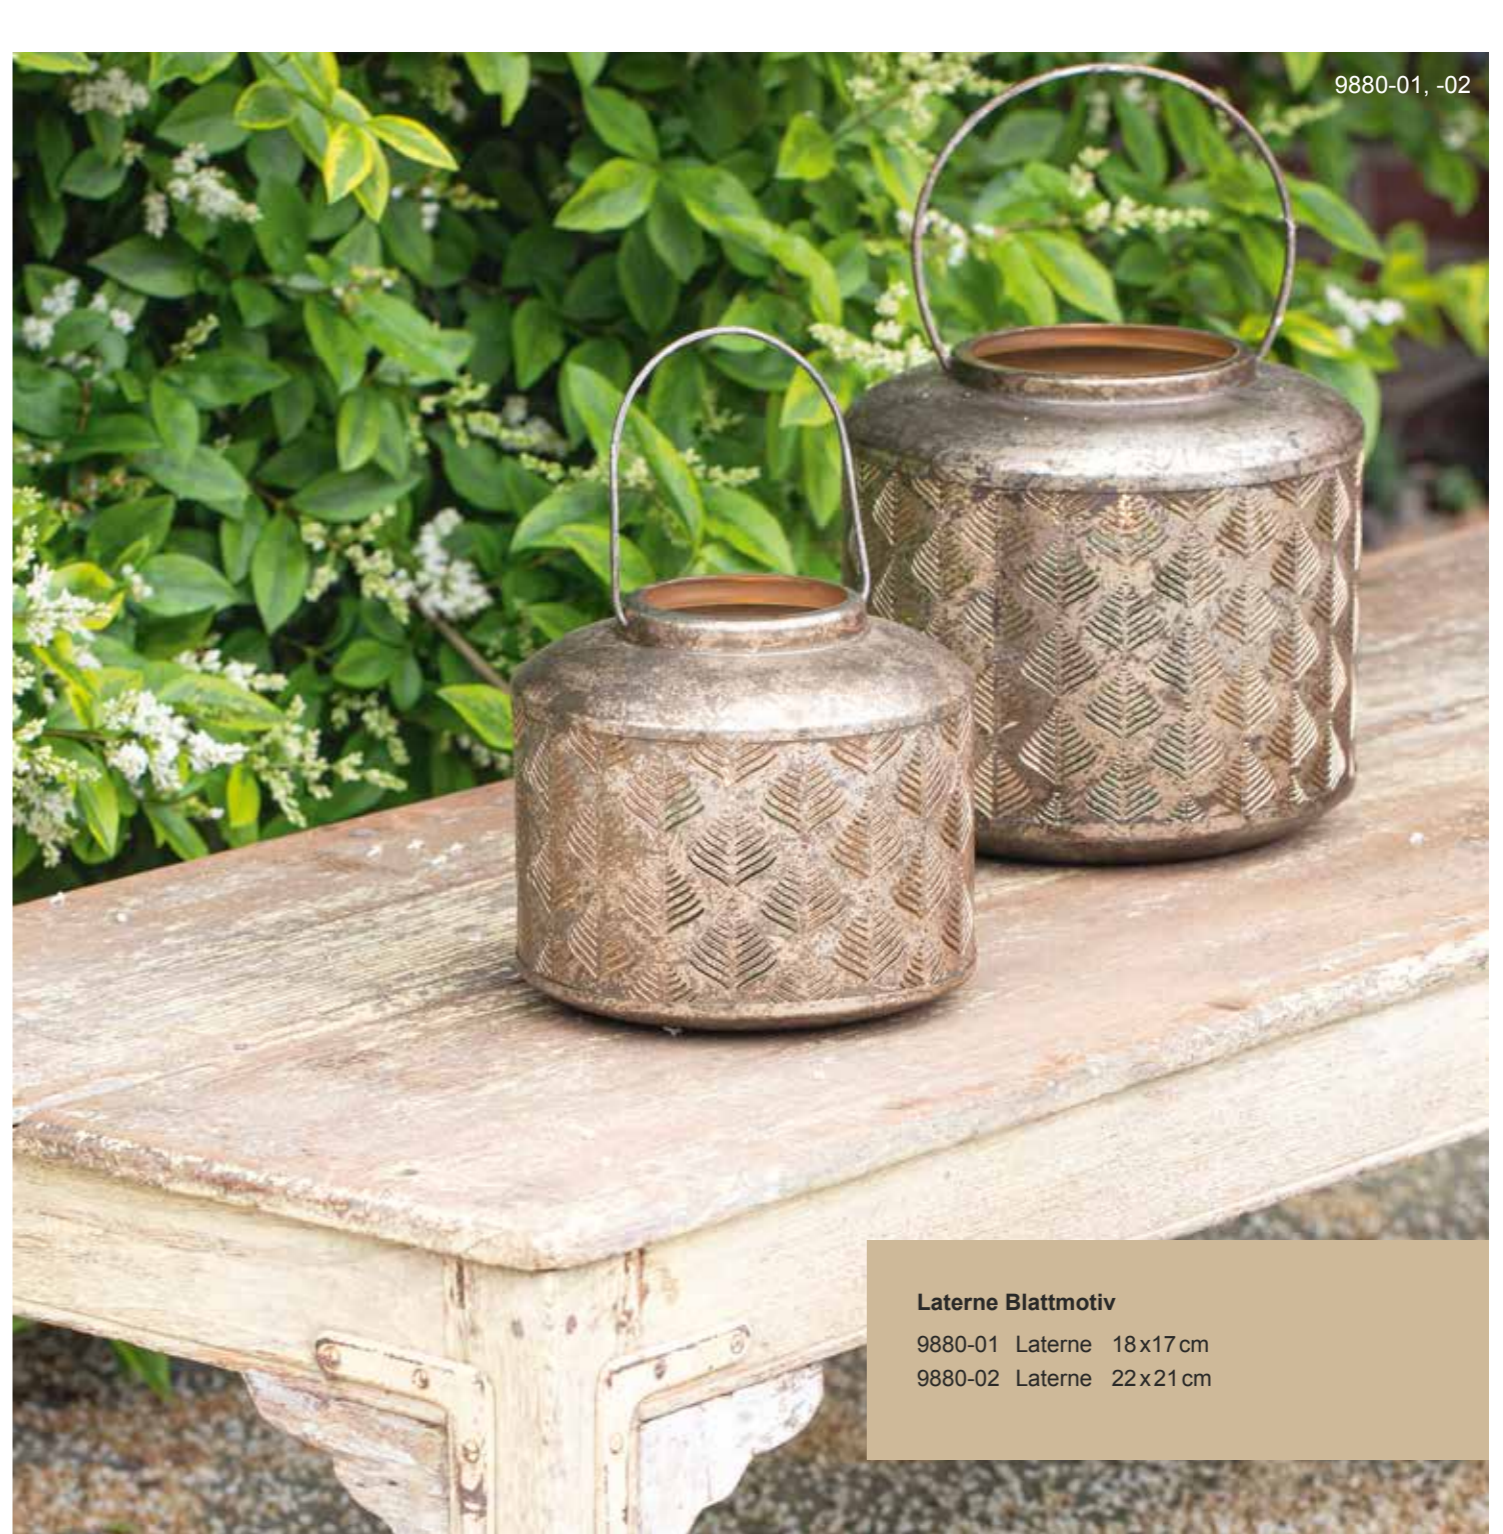

Outdoor Fackel

Farbmix: olive, seagreen, azurgreen

8145-99 Fackel Ø4 x 14 cm
mit Stab 36 cm

Outdoor Fackel

Farbmix: eucalyptus, stone, flieder

8135-99 Fackel Ø4 x 14 cm
mit Stab 36 cm

Laterne Jaiphur

9885-01 Laterne Ø10 x h 15 cm
9885-02 Laterne Ø10 x h 20 cm
9885-03 Laterne Ø15 x h 19 cm

Laterne Blattmotiv

9880-01 Laterne 18 x 17 cm
9880-02 Laterne 22 x 21 cm