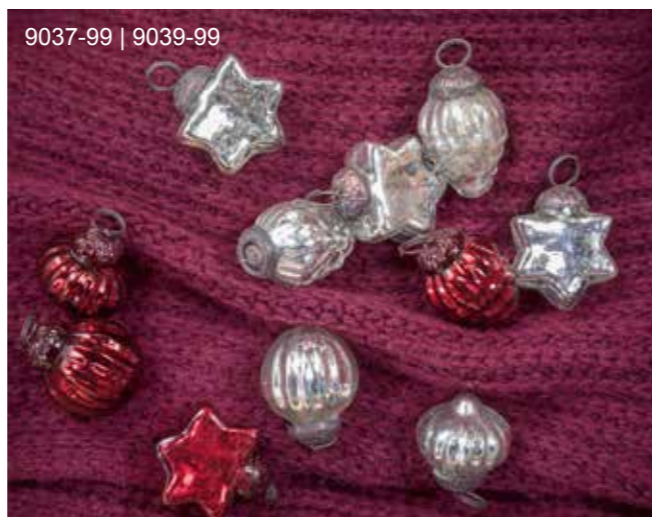

9036-99

9220-07

9032-99

9031-99

9037-99 | 9039-99