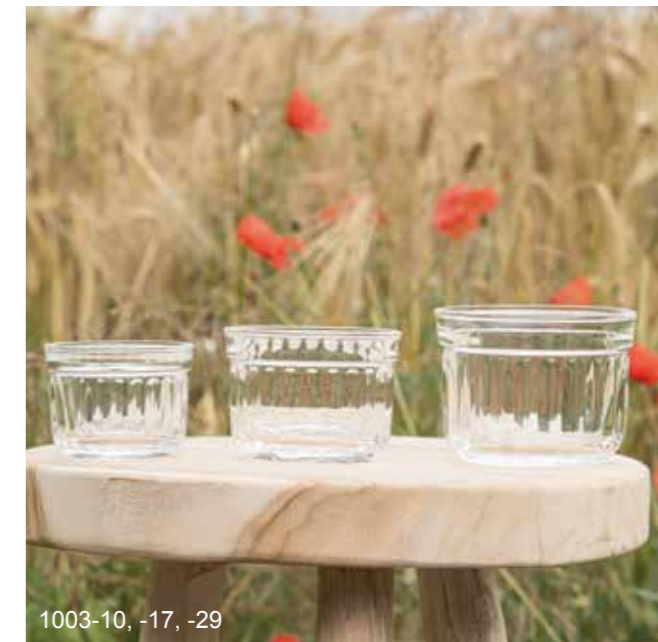

1010-00	Glas Mix	10cl, Ø6,1xh6,2cm
1010-01	Glas Mix	23cl, Ø7,7xh8cm

1004-20, -25, -40

Delice Marmeladenschälchen | 3 Größen, ofenfest 180 Grad

1003-10	Schälchen	10cl, Ø7,3xh5,3cm
1003-17	Schälchen	17cl, Ø8,3xh6,2cm
1003-29	Schälchen	29cl, Ø9,65xh7,3cm

Versailles Muschelglas | 3 Varianten

1004-20	Weißweinglas	20cl, h 10cm
1004-25	Wasserglas	25cl, h 13cm
1004-40	Rotweinglas	25cl, h 15cm

Teeglas im Drahtkorb

3509-02	Teeglas	t25 x b 16 x h 11cm
---------	---------	---------------------