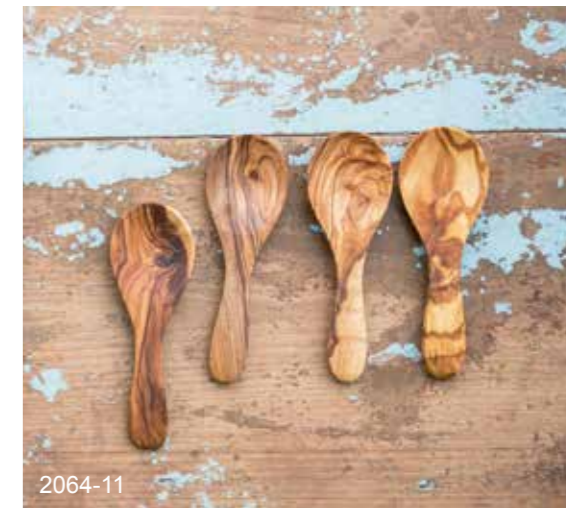

**Olivenholz Küchenhelfer**

- 2068-02 Mörser Ø10xca.h7cm
- 2068-03 Mörser Ø12xca.h8cm
- 2068-01 Zitruspresse 16 cm
- 2067-13 Antipastischale 13 cm
- 2067-15 Schale m. Loch 13 cm

2070-25, -30

**Olivenholz Salatbesteck „Provence“**

2070-25 Salatbesteck h 25 cm  
 2070-30 Salatbesteck h 30 cm

**Olivenholz Salatbesteck „Mini“**

2070-01 Salatbesteck h 18 cm

**Olivenholz Löffel**

2064-11 Löffel h 11 cm

2070-01

2064-11

2061-25, -30