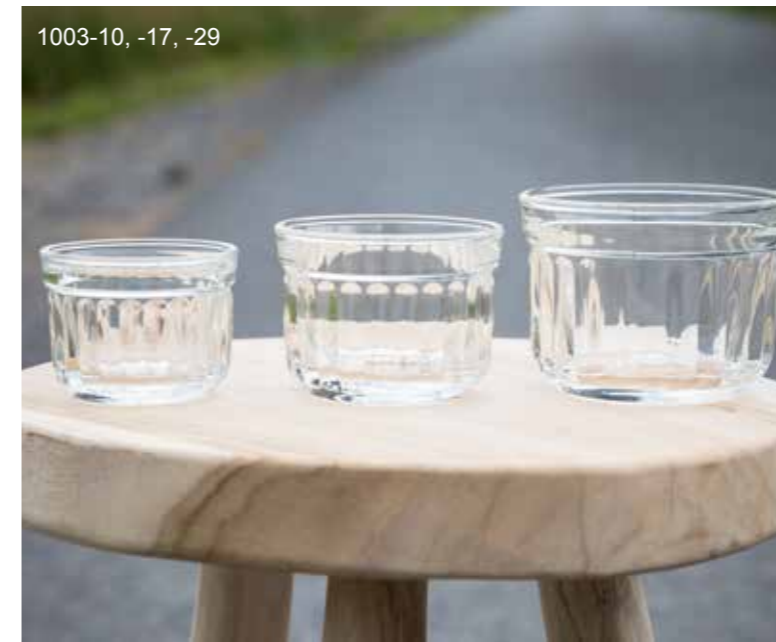

Ouessant Weinglas klar

1040-22 Weinglas 22cl, h 12cm

Glas Troquet Mix | Mix aus 4 Mustern

1010-00 Troquet Mix 10cl, h6,2cm

1010-01 Troquet Mix 23cl, h8cm

Delice Marmeladenschälchen | 3 Größen, ofenfest 180 Grad

1003-10 Schälchen 10cl, Ø7,3xh5,3cm

1003-17 Schälchen 17cl, Ø8,3xh6,2cm

1003-29 Schälchen 29cl, Ø9,65xh7,3cm

Ouessant Glas | 3 Farben

1040-29BL nachtblau 29cl, h9,5cm

1040-29KL klar 29cl, h9,5cm

1040-29OL olive 29cl, h9,5cm